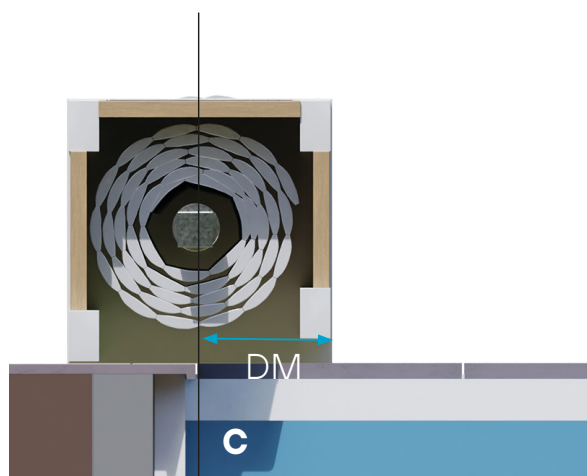

pré-montage banc

Eclairage LED

(non disponible pour les versions solaires)

Détails techniques

Dimensions de l'enrouleur hors tout = largeur bassin + pieds enrouleur

$X = \text{largeur bassin} + 520\text{mm}$

Medium: A = 580, B = 610, C = 160
bassin jusqu'à 8m

Large: A = 640, B = 670, C = 160
bassin de 8m à 11m

Installation

ENROULEUR NON COMPATIBLE AVEC LES
PISCINES DONT LE RAYON >250MM

C : Axe de déroulement à l'aplomb

DM : B/2 + rayon des coins

NOVA TOP

Compatibilité lames

EN CAS DE CONFORMITÉ À LA NORME NF P90-308 LE CHOIX DES LAMES PEUT-ÊTRE PLUS LIMITÉ.

ORIGIN PVC opaque

Blanc

Beige

Bleu