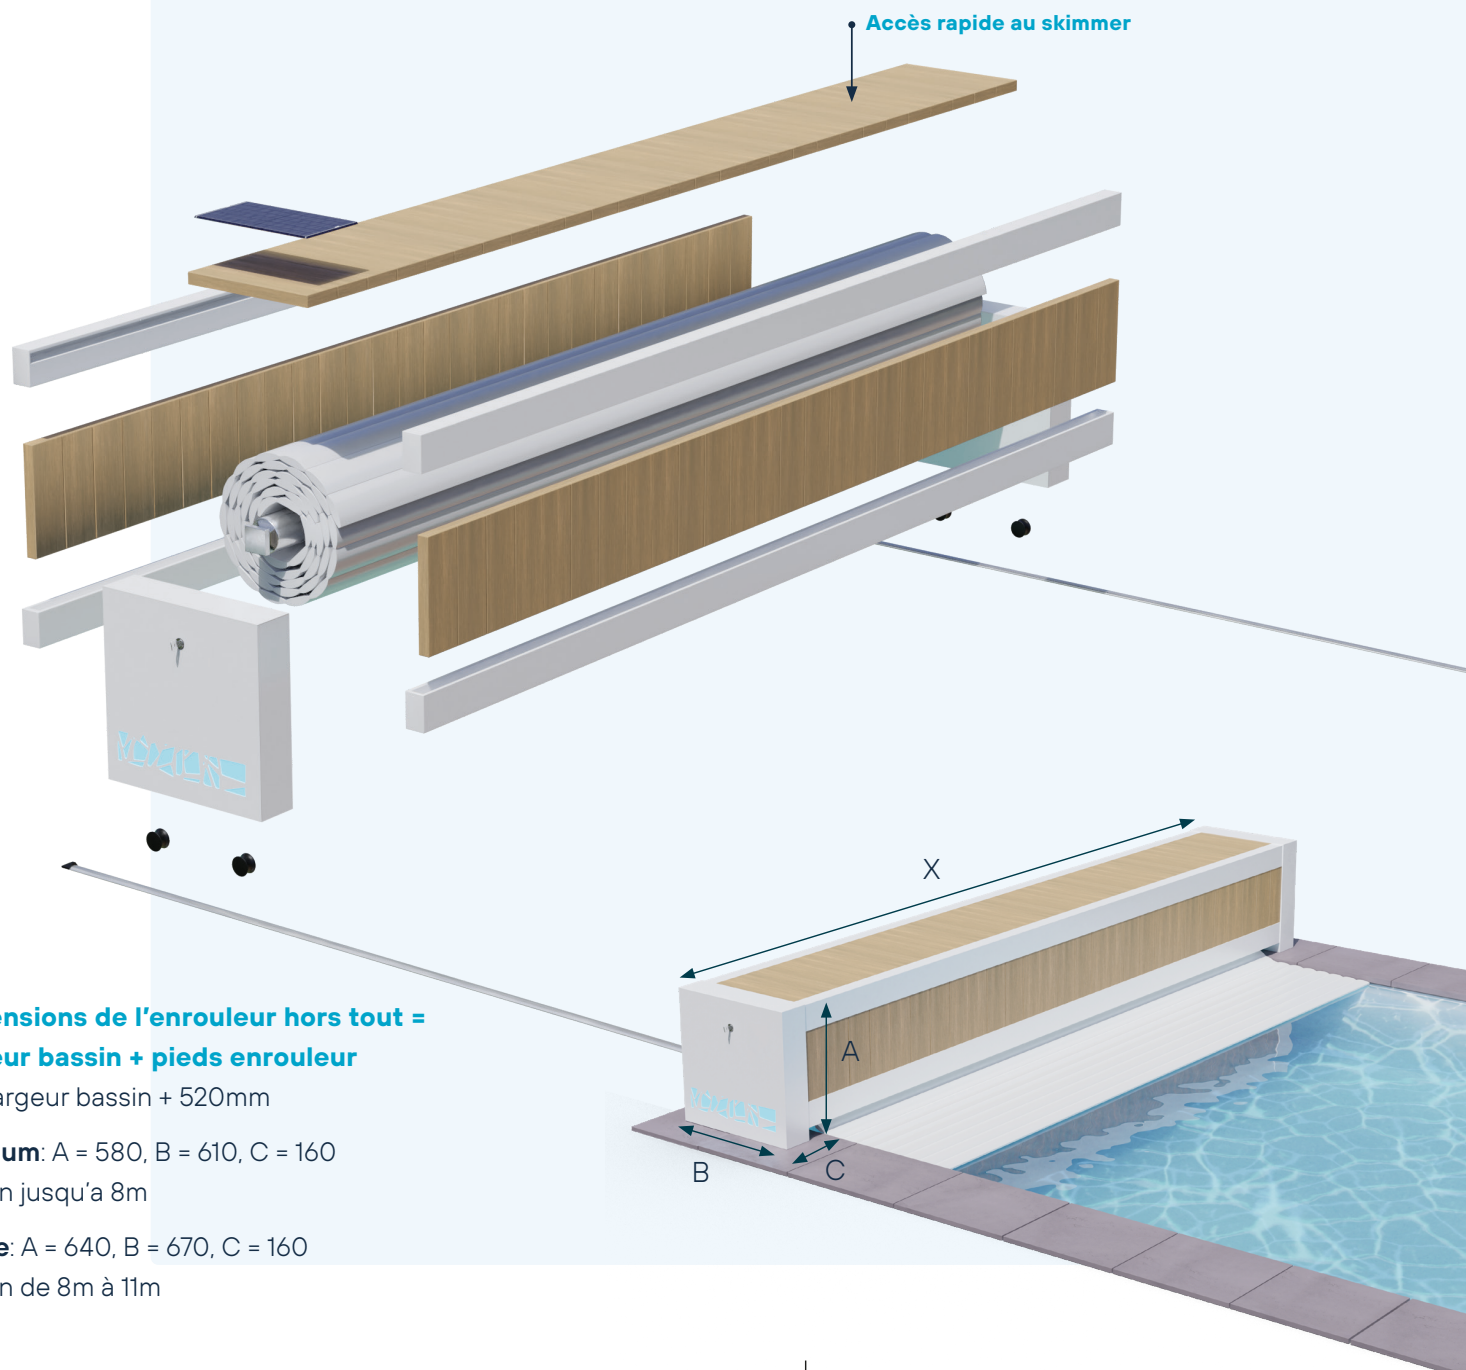

NOVA TOP

VOLET AUTOMATIQUE DE SÉCURITÉ HORS-SOL

NOVA TOP

Variantes

Coloris

HABILLAGE COMPOSITE
IMITATION BOIS

COULEUR SUPPORT

Options

pré-montage banc

Eclairage LED

(non disponible pour les versions solaires)

Détails techniques

Dimensions de l'enrouleur hors tout = largeur bassin + pieds enrouleur

$X = \text{largeur bassin} + 520\text{mm}$

Medium: A = 580, B = 610, C = 160
bassin jusqu'à 8m

Large: A = 640, B = 670, C = 160
bassin de 8m à 11m

Installation

ENROULEUR NON COMPATIBLE AVEC LES
PISCINES DONT LE RAYON >250MM

C : Axe de déroulement à l'aplomb

DM : B/2 + rayon des coins

NOVA TOP

Compatibilité lames

EN CAS DE CONFORMITÉ À LA NORME NF P90-308 LE CHOIX DES LAMES PEUT-ÊTRE PLUS LIMITÉ.

ORIGIN PVC opaque

Blanc

Beige

Bleu