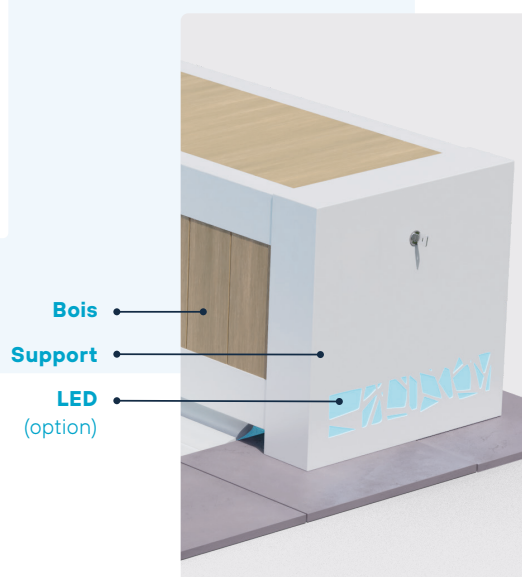

NOVA TOP

VOLET AUTOMATIQUE DE SÉCURITÉ HORS-SOL

NOVA TOP

Variantes

Coloris

HABILLAGE COMPOSITE
IMITATION BOIS

COULEUR SUPPORT

Options

pré-montage banc

Eclairage LED

(non disponible pour les versions solaires)

Détails techniques

Dimensions de l'enrouleur hors tout = largeur bassin + pieds enrouleur

$X = \text{largeur bassin} + 520\text{mm}$