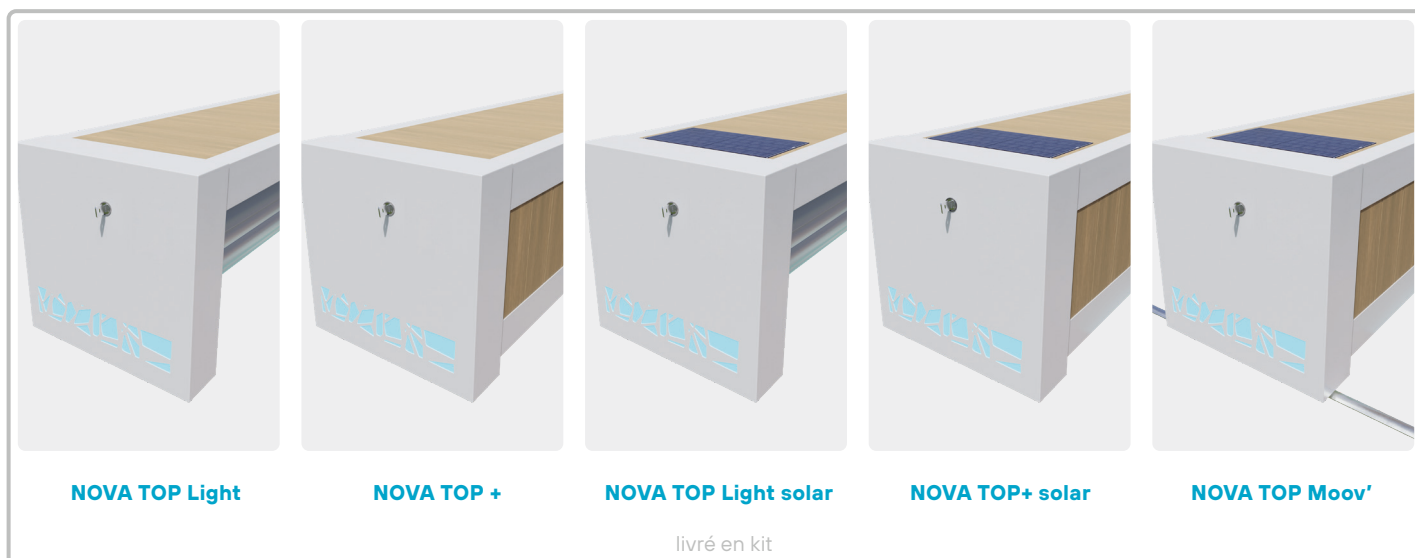

NOVA TOP

VOLET AUTOMATIQUE DE SÉCURITÉ HORS-SOL

NOVA TOP

Variantes

Coloris

HABILLAGE COMPOSITE
IMITATION BOIS

COULEUR SUPPORT

Options

pré-montage banc

Eclairage LED

(non disponible pour les versions solaires)

Détails techniques

Dimensions de l'enrouleur hors tout = largeur bassin + pieds enrouleur

$X = \text{largeur bassin} + 520\text{mm}$

PREMIUM Polycarbonate solaire

Black

Titanium

Gold

QUADRO Polycarbonate solaire

Solar

Blue

Alu-look